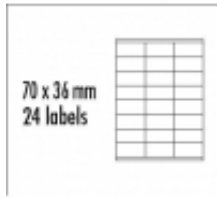

Link do produktu: <https://druktak.pl/etykiety-logo-70mm-x-36mm-a4-matowe-kolor-czerwony-24-etykiety-pakowane-po-10-szt-do-drukarek-atramentowych-i-laserowych-p-62128.html>

ETYKIETY LOGO 70MM X 36MM, A4, MATOWE, KOLOR CZERWONY, 24 ETYKIETY, PAKOWANE PO 10 SZT., DO DRUKAREK ATRAMENTOWYCH I LASEROWYCH

Cena	18,00 zł
Dostępność	Zadzwoń - 12 396 46 30
Czas wysyłki	Do ustalenia
Numer katalogowy	LP_EL070BNM1L
Kod producenta	2520
Kod EAN	8590274025202
Producent	LOGO

Opis produktu

Etykiety Logo 70mm x 36mm, A4, matowe, kolor czerwony, 24 etykiety, pakowane po 10 szt., do drukarek atramentowych i laserowych.

Producent: LOGO

Oznaczenie producenta: 2520

Dodatkowy opis: Dzielone etykiety na arkuszach A4 - występują najczęściej w prostokątnym kształcie - mają zastosowanie w biurach i w domu. Mogą być używane zarówno w drukarkach atramentowych, jak i laserowych. W kolekcji Logo znajdą Państwo szeroki wybór rozmiarów i kształtów w różnych kolorach, w tym etykiety na CD/DVD z otworem wewnątrz, a także etykiety tabelacyjne przeznaczone do drukarek igłowych.