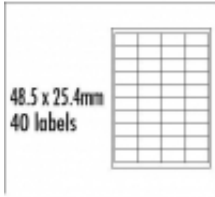

Link do produktu: <https://druktak.pl/etykiety-logo-485mm-x-254mm-a4-matowe-kolor-czerwony-40-etykiety-pakowane-po-10-szt-do-drukarek-atramentowych-i-laserowych-p-62105.html>

# ETYKIETY LOGO 48.5MM X 25.4MM, A4, MATOWE, KOLOR CZERWONY, 40 ETYKIET, PAKOWANE PO 10 SZT., DO DRUKAREK ATRAMENTOWYCH I LASEROWYCH

Cena	<b>17,00 zł</b>
Dostępność	<b>Dostępność - 3 dni</b>
Czas wysyłki	<b>3 dni</b>
Numer katalogowy	<b>LP_EL048BNM1L</b>
Kod producenta	<b>32253</b>
Kod EAN	<b>8590274322530</b>
Producent	<b>LOGO</b>

## Opis produktu

**Etykiety Logo 48.5mm x 25.4mm, A4, matowe, kolor czerwony, 40 etykiet, pakowane po 10 szt., do drukarek atramentowych i laserowych.**

**Producent:** LOGO

**Oznaczenie producenta:** 32253

**Dodatkowy opis:** Dzielone etykiety na arkuszach A4 - występują najczęściej w prostokątnym kształcie - mają zastosowanie w biurach i w domu. Mogą być używane zarówno w drukarkach atramentowych, jak i laserowych. W kolekcji Logo znajdą Państwo szeroki wybór rozmiarów i kształtów w różnych kolorach, w tym etykiety na CD/DVD z otworem wewnątrz, a także etykiety tabelacyjne przeznaczone do drukarek igłowych.